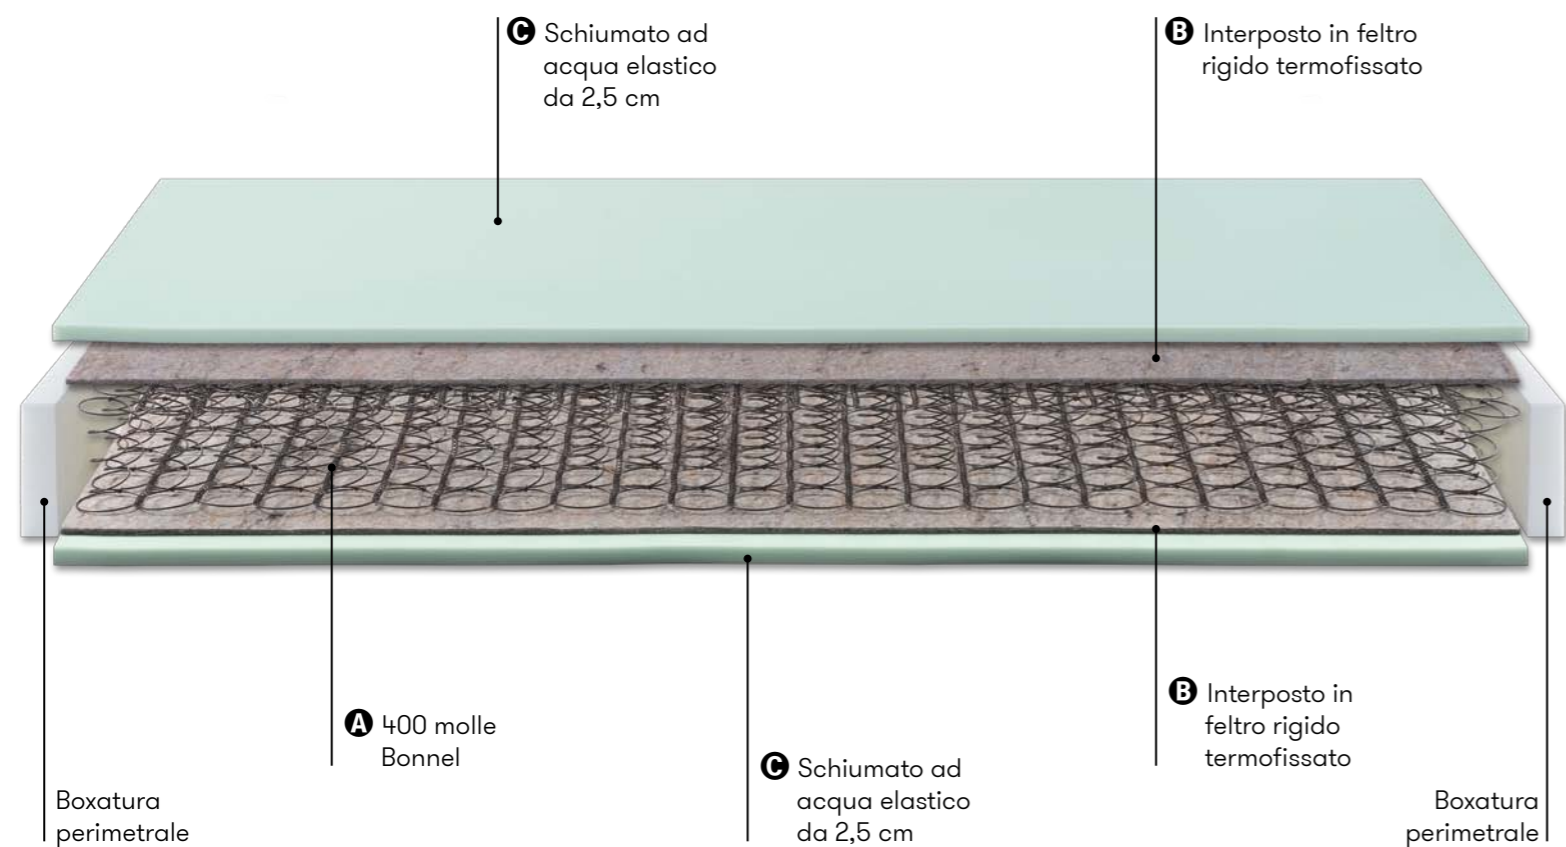

portanza materasso  
RIGIDO  
70÷110 kg

Completamente Sfoderabile con cerniera su 4 lati centrale

**LAVABILE**  
in lavatrice

reti consigliate  
**FISSA**  
EBANO - OLIMPIA - ROMA  
FRANCIA - NORMALE

materasso  
**400**  
MOLLE  
Bonnel

materasso finito  
**H23**  
.cm  
circa

struttura interna  
**H20**  
.cm  
circa

Tessuto con trattamento Silver antibatterico.

Fodera di rivestimento completamente divisibile per una perfetta igiene.

Fascia laterale lavorata completa di inserto 3D traspirante e maniglie per il posizionamento del materasso sul piano letto.

**A** Molleggio Bonnel da 400 molle (versione matrimoniale) per garantire una distribuzione del peso omogenea e una portanza sostenuta.

**B** Lastra di feltro termo legato ad alta grammatura per l'isolamento delle molle dal resto del materasso.

**C** Lastra di schiumato ad acqua elastico di copertura in alta densità indeformabile.

**Manutenzione materasso:**  
Ruotare periodicamente testa/piedi, sotto/sopra e arieggiare.

Fodera di serie EASY

SCHIO	190 / 195 / 200						su misura al cm <sup>2</sup>
	80	85-90	120	140	160	165-170-180	
Silver-Tencel - Cachemire - Bamboo - Anallergico - Organic Cotton							
Easy							